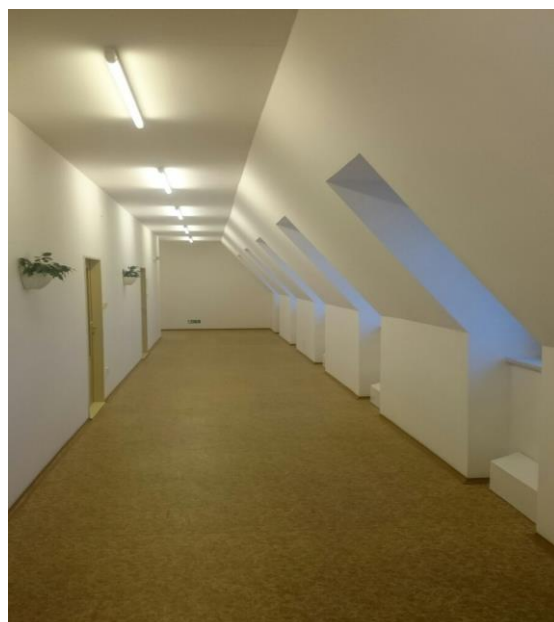

CHODBA - 1.PATRO