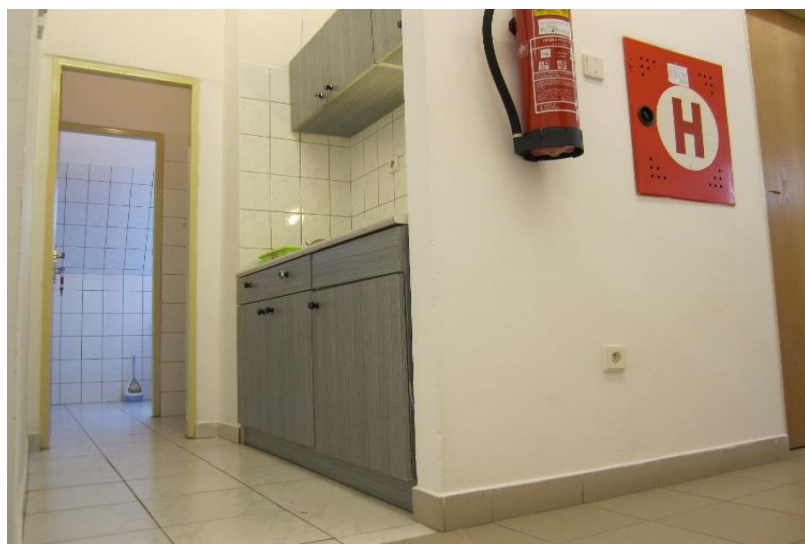

① POKOJ 22 M² - 1.PATRO

KUCHYŇKA - 1.PATRO