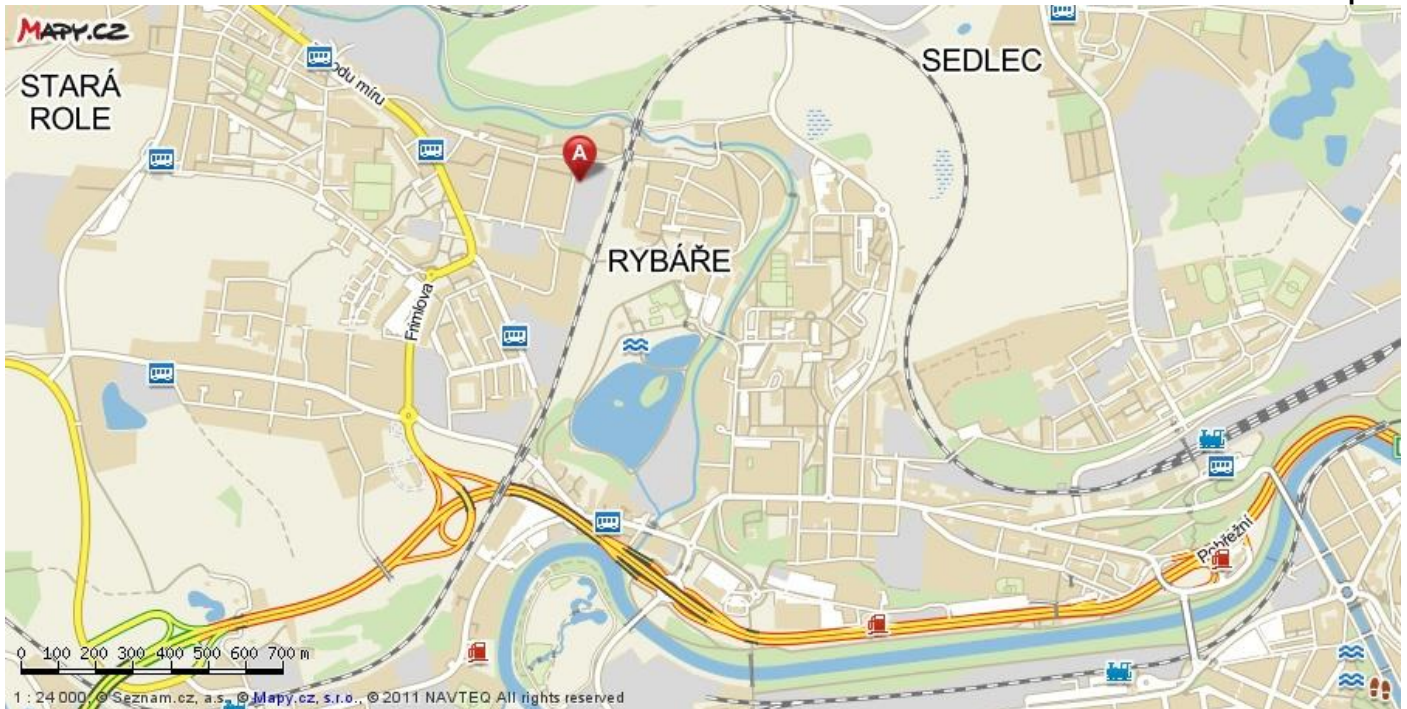

E. C. I. spol. s r.o.

KV Edison spol. s r.o.

+420 603 233 258

+ 420 603 233 258

A Na Výhledě 324/1, Karlovy Vary - Stará Role, ČR
GPS : 50°14'28.788"N 12°50'37.431"E
Prov.doba : Po - Čt 8⁰⁰ - 11⁰⁰ 12⁰⁰ - 14⁰⁰ hod.

Mapa 1

Mapa 2